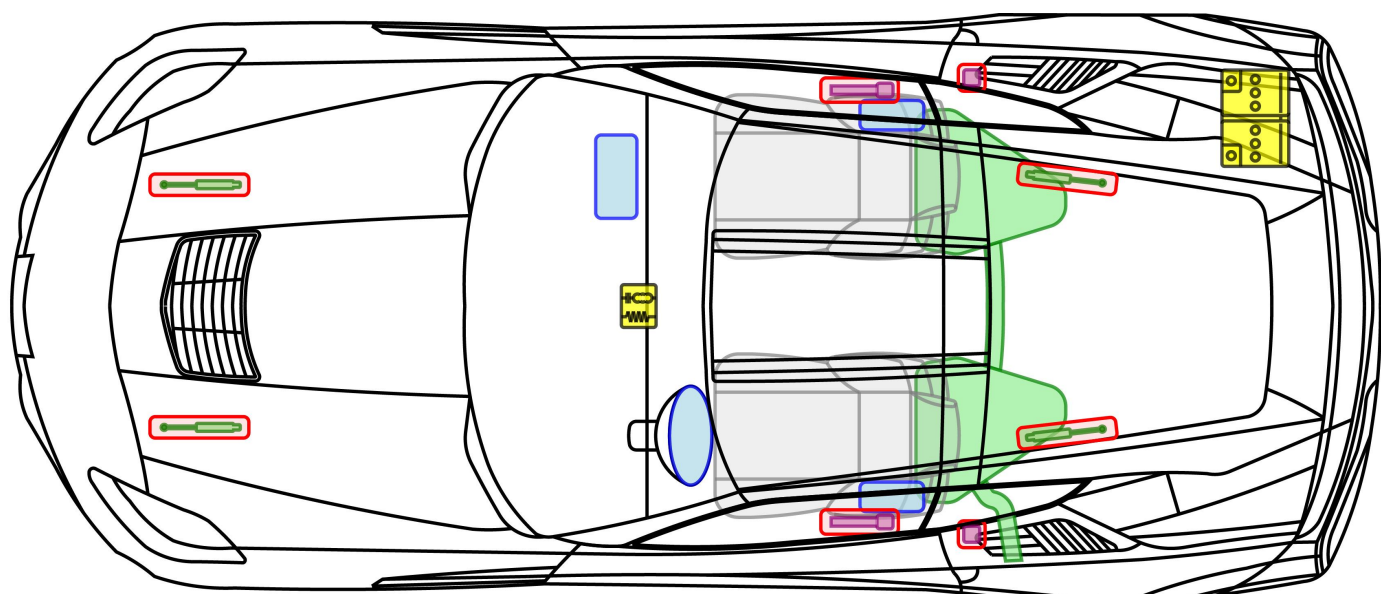

Corvette Stingray

Coupe

Anno di produzione 2014 →

CHEVROLET

Legenda

Airbag

Rinforzo
carrozzeria

Centralina

Generatore
di gas

Protezione
antiribaltamento

Batteria
a 12 V

Pretensionatore

Ammortizzatore di
pressione del gas

Serbatoio del
carburante

FRS-ID: 01 - 191 - 0006

Versione 2.1 / 2014