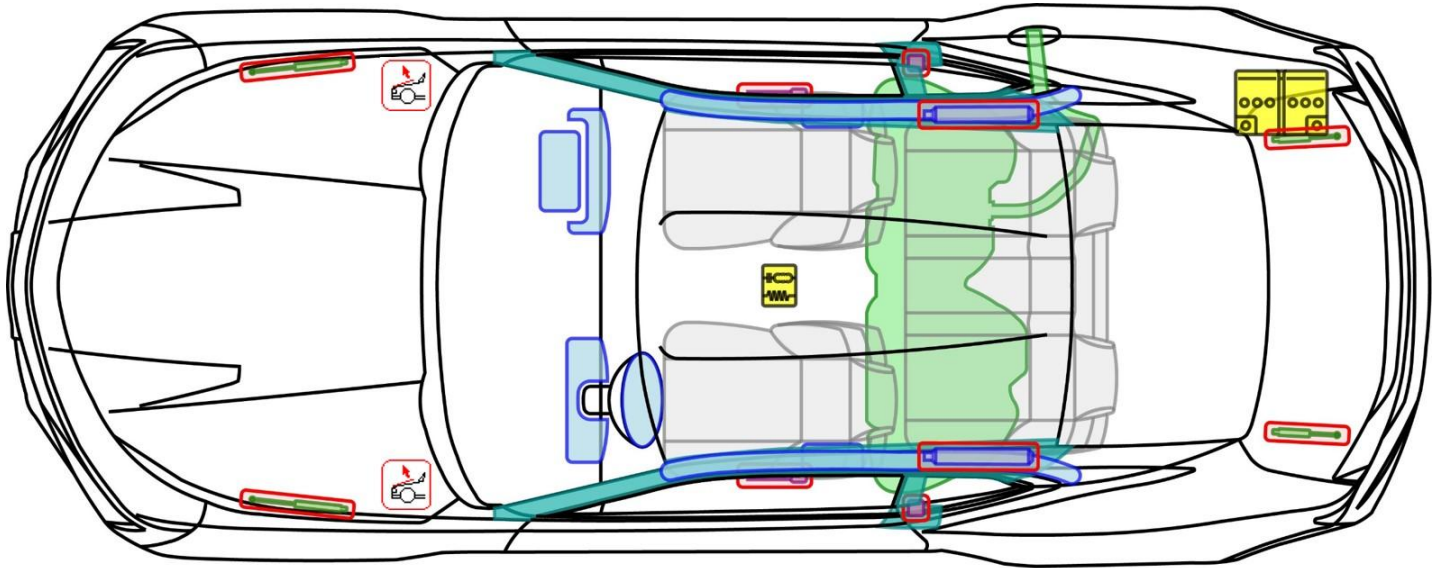

Camaro

Coupe

Anno di produzione 2016 →

CHEVROLET

Legenda

	Airbag		Generatore di gas		Tendicintura		Centralina SRS		Sistema di protezione dei pedoni attivo
			Ammortizzatore pressione gas / Molla precompressa		Rinforzo della carrozzeria				
	Batteria a basso voltaggio				Serbatoio carburante				