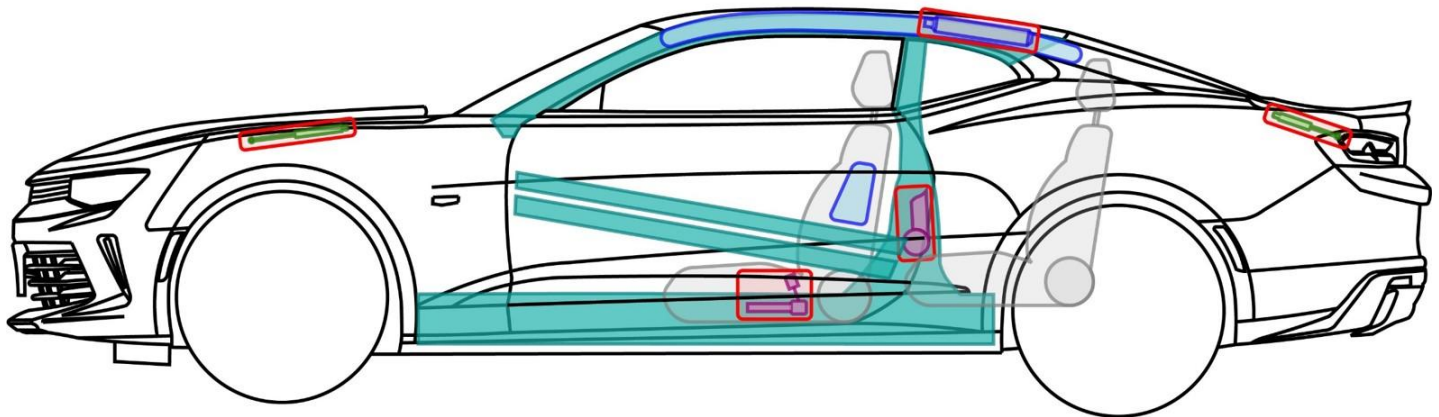

Camaro

Coupe

Anno di produzione 2016 →

CHEVROLET

Legenda

	Airbag		Generatore di gas		Tendicintura		Centralina SRS		Sistema di protezione dei pedoni attivo
			Ammortizzatore pressione gas / Molla precompressa		Rinforzo della carrozzeria				
	Batteria a basso voltaggio				Serbatoio carburante				